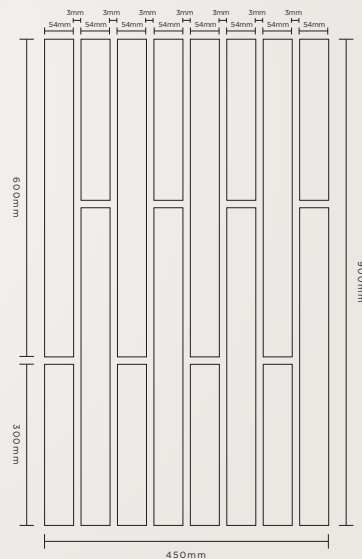

Santorini

8 Réguas | 45X90cm (18"X36")

Jaspe

Quartzo

Âmbar

Ônix

Ágata