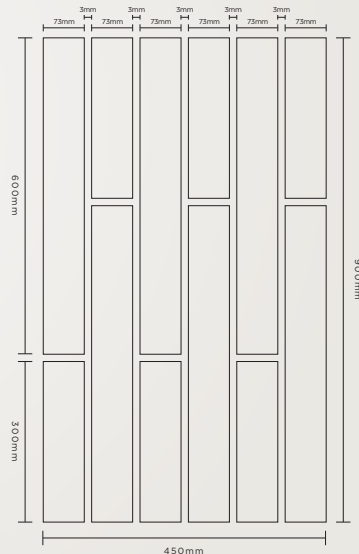

Ipanema

6 Réguas | 45X90cm (18"X36")

Âmbar

Quartzo

Jaspe

Ônix

Ágata