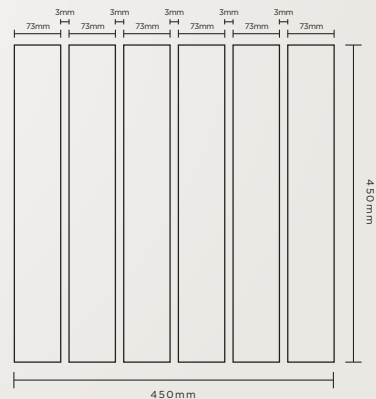

Búzios

6 Régua | 45X45cm (18"X18")