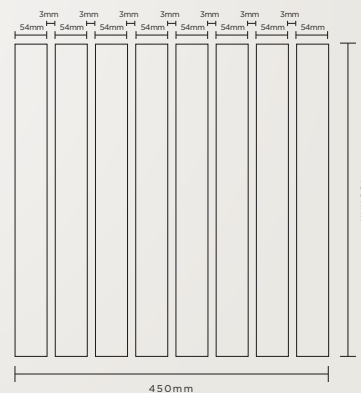

Ibiza

8 Réguas | 45X45cm (18"X18")