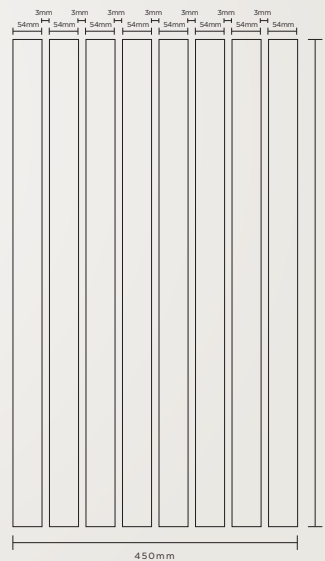

Capri

8 Réguas | 45X90cm (18"X36")

Ágata

Quartzo

Âmbar

Ônix

Jaspe