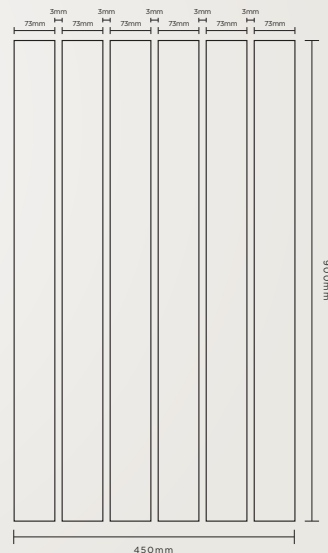

Copacabana

6 Réguas | 45X90cm (18"X36")