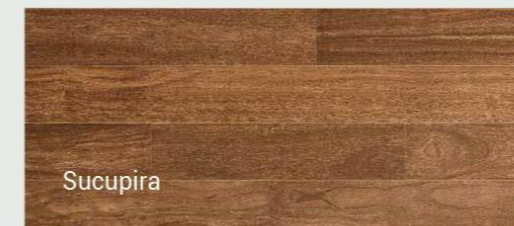

Tamanho (mm)	12 x 85 x 425mm
Brilho	Fosco
Espécies	Cumaru Tauari Quaruba Sucupira
Encaixe	Macho / Fêmea
Paginações	Espinha de Peixe Dama Escama de Peixe Tijolinho Alinhado

Tamanho (mm)	12 x 82,55	11,3 x 131	12 x 131	16 x 190
Brilho	Semi-Brilho	Fosco	Semi-Brilho	Fosco