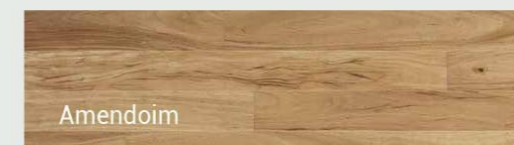

Tamanho (mm)	12 x 85 x 425mm
Brilho	Fosco
Espécies	Cumaru Tauari Quaruba Sucupira
Encaixe	Macho / Fêmea
Paginações	Espinha de Peixe Dama Escama de Peixe Tijolinho Alinhado

Tamanho (mm)	12 x 82,55	11,3 x 131	12 x 131	16 x 190
Brilho	Semi-Brilho	Fosco	Semi-Brilho	Fosco