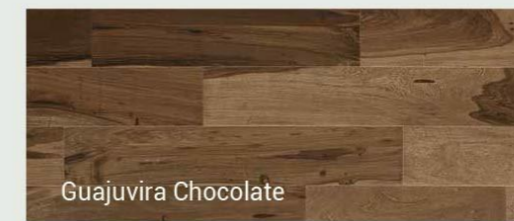

Tamanho (mm)	12 x 85 x 425mm
Brilho	Fosco
Espécies	Cumaru Tauari Quaruba Sucupira
Encaixe	Macho / Fêmea
Paginações	Espinha de Peixe Dama Escama de Peixe Tijolinho Alinhado

Tamanho (mm)	12 x 82,55	11,3 x 131	12 x 131	16 x 190
Brilho	Semi-Brilho	Fosco	Semi-Brilho	Fosco